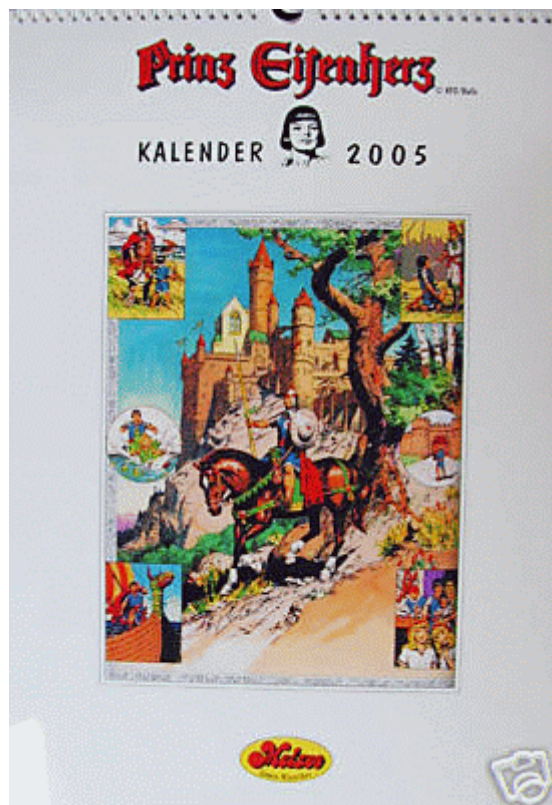

Sammlerstücke

Weitere Sammlerstücke finden Sie unter [Triviales](#). Anregungen zum Sammeln können Ihnen die Informationen auf der Seite [Sammelleidenschaft](#) geben.

Melzer Kalender 2005 (2004)

12 Originalseiten © 2004 Melzer Verlag / King Features Syndicate, Inc.

Szenen in der Originalkolorierung mit dem Originaltext in Handlettering, z.T. sogar mit dem Hinweis auf die Folge der nächsten Woche. Die Rückseite zeigt das Datum der entsprechenden Folge, der die Szene entnommen ist.

Der vollständige Modellname lautet „Prinz Eisenherz / Je vous dirai l’histoire de ce Robert Le Diable“. Der Text auf dem Zifferblatt spielt auf die französische Legende von Robert le Diable (Robert der Teufel) aus dem 13. Jahrhundert an. Diese Legende mittelalterlichen Ursprungs handelt von einem normannischen Ritter, der herausfindet, dass er der Sohn Satans ist. Seine teuflischen Instinkte treiben ihn in ein gewalttätiges und sündiges Leben, aber schließlich überwindet er sie und erlangt Buße.